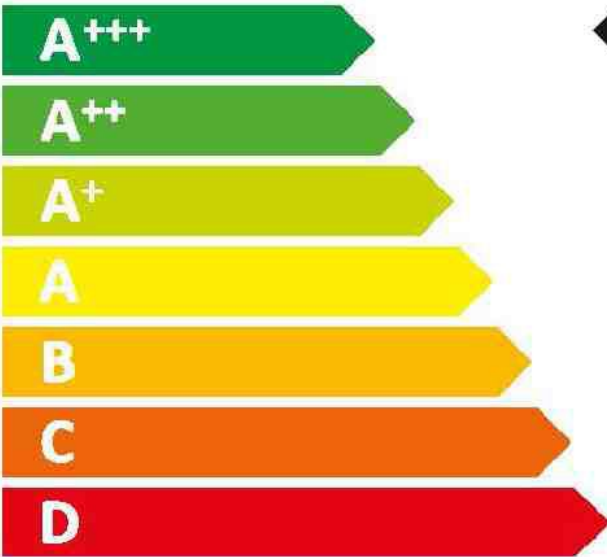

ENERG

енергия · ενεργεια

SIEMENS

KG39NVL45

A+++

ENERGIA · ЕНЕРГИЯ
ΕΝΕΡΓΕΙΑ · ENERGIJA
ENERGY · ENERGIE · ENERGI

182
kWh/annum

279 L